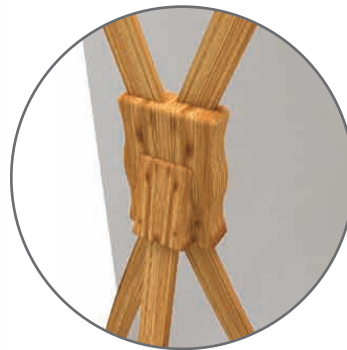

Zenith

Le porte-bannière écologique

- Léger et écologique
- Fabriqué en bambou, une plante à croissance très rapide
- Dimension: 28" x 70"

Transport compact, installation rapide!

**PRODUIT RESPECTUEUX
DE L'ENVIRONNEMENT**
Structure fait en bambou

Possibilité d'imprimer sur un tissu
100% polyester recyclé post-consommation

Tube de transport
fait de matière recyclée