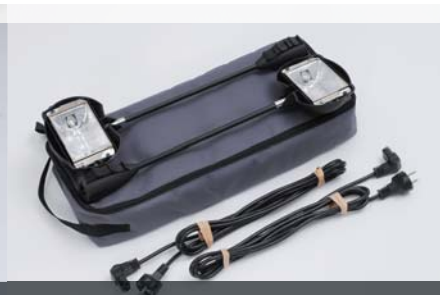

## Les accessoires de l'**xpressions.family**

---

>Etagères

>Pieds réglables

>Stabilisateurs

>Spots 150 W